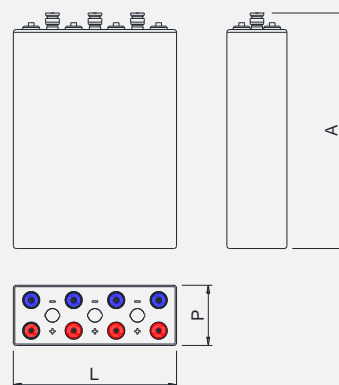

Aplicações

Telecomunicações, iluminação de emergência, subestações, UPS, sistemas de energia fotovoltaica.

Características

Vida útil de até 20 anos
 Melhor performance de recuperação de carga
 Ampla faixa de temperatura de operação (-20 °C a 55 °C)
 Alta e eficiente recombinação
 Separador de alta porosidade e baixa resistência elétrica
 Placa negativa com grade especial e alta disponibilidade de material ativo
 Placa positiva com material ativo protegido por bolsas tubulares
 Em conformidade com IEC 60896, IEC 61427 e DIN 40742
 Certificações UL e CE

Especificações técnicas

Tensão nominal	2 V
Capacidade nominal	2500 Ah @ C10
Dimensões	487 x 212 x 807 (L x P x A) mm
Peso (aprox.)	196,0 kg
Polos	M8
Material do vaso	ABS
Corrente máx. de descarga (5s)	20000 A
Corrente máx. de carga (25 °C)	625 A
Resistência interna (25 °C)	0,25 mΩ
Temp. descarga	-20 °C a 55 °C
Temp. carga	0 °C a 40 °C
Temp. armazenamento	-20 °C a 50 °C
Temp. ideal de operação	25 ± 3 °C
Tensão de flutuação	2,25 V
Auto descarga	≤ 3% por mês a 25 °C

Tabelas de descargas

V _F /Tempo	10min	15min	30min	1h	2h	3h	5h	8h	10h
1,85 VPE	1459,0	1424,0	1302,0	1117,3	755,5	580,0	396,8	278,1	234,3
1,80 VPE	1795,0	1723,0	1517,0	1252,5	827,5	630,8	427,5	297,5	244,3
1,75 VPE	2123,0	1929,0	1617,0	1302,3	856,3	645,2	436,1	302,5	250,0
1,70 VPE	2383,0	2105,0	1711,0	1359,2	877,9	658,0	442,5	306,8	257,1
1,67 VPE	2559,0	2222,0	1780,0	1394,8	892,3	670,2	449,7	310,4	259,3