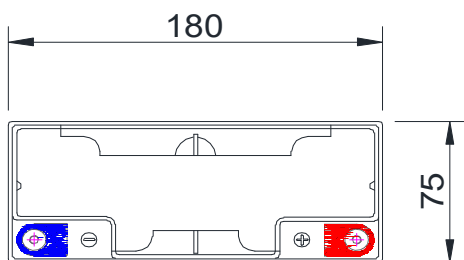

Especificação

Elementos por monobloco	6	
Tensão Nominal (V)	12	
Capacidade Nominal (Ah)	19 Ah @ 20h	
Dimensões	Comprimento (mm)	180
	Largura (mm)	75
	Altura (mm)	156
	Altura Total (mm)	165
Peso (kg)	6,20	

Características

Resistência Interna	9 mΩ	
Corrente Máx. de descarga (5s)	190 A	
Vida projetada	10 anos	
Tipo de Terminal	M5	
Material do vaso	ABS	
Temperatura de operação	Carga	0 a 40°C
	Descarga	-15 a 50°C
	Armazenamento	-15 a 40°C
Corrente Máx. de Carga	4,80 A	
Tensão de Carga	Flutuação	13,5 a 13,8 V
	Cíclico	13,8 a 15,0 V

Imagem

rev. 20210105

Newmax | OPT Eletrônicos e Baterias Ltda.

Fábrica : Estrada Municipal Eduardo Gomes Pinto, 305 e 307 • Ponte Alta • 37640-000 • Extrema-MG • Brasil

Escritório : Conjunto Nacional • Horsa I • Av. Paulista 2073, 3º andar, conjunto 304 • Bela Vista • 01311-940 • São Paulo-SP • Brasil • (11)3392-4500

www.newmax.com.br • www.opt.ind.br

Dimensões

Tabelas de Descarga

Tabela de Descarga com Corrente Constante a 25°C (A)									
V.F/Tempo	5MIN	10MIN	15MIN	30MIN	60MIN	3HR	5HR	10HR	20HR
1,90 V	-	-	-	-	-	4,14	2,79	1,53	0,81
1,85 V	-	-	-	-	-	4,60	3,10	1,70	0,90
1,80 V	48,50	36,80	27,20	17,50	11,20	4,70	3,10	1,73	0,93
1,75 V	49,40	37,50	27,70	17,80	11,20	5,40	3,20	1,81	0,95
1,67 V	50,90	38,90	28,60	18,40	11,40	-	-	-	-