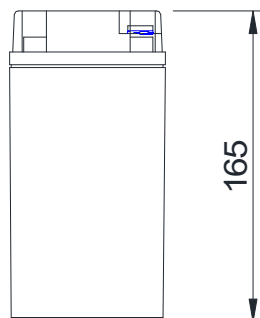

Especificação

Elementos por monobloco	6	
Tensão Nominal (V)	12	
Capacidade Nominal (Ah)	19 Ah @ 20h	
Dimensões	Comprimento (mm)	180
	Largura (mm)	75
	Altura (mm)	156
	Altura Total (mm)	165
Peso (kg)	6,20	

Imagem

rev. 20210105

Newmax | OPT Eletrônicos e Baterias Ltda.

Fábrica : Estrada Municipal Eduardo Gomes Pinto, 305 e 307 • Ponte Alta • 37640-000 • Extrema-MG • Brasil

Escritório : Conjunto Nacional • Horsa I • Av. Paulista 2073, 3º andar, conjunto 304 • Bela Vista • 01311-940 • São Paulo-SP • Brasil • (11)3392-4500

www.newmax.com.br • www.opt.ind.br

Dimensões

Tabelas de Descarga

Tabela de Descarga com Corrente Constante a 25°C (A)									
V.F/Tempo	5MIN	10MIN	15MIN	30MIN	60MIN	3HR	5HR	10HR	20HR
1,90 V	-	-	-	-	-	4,14	2,79	1,53	0,81
1,85 V	-	-	-	-	-	4,60	3,10	1,70	0,90
1,80 V	48,50	36,80	27,20	17,50	11,20	4,70	3,10	1,73	0,93
1,75 V	49,40	37,50	27,70	17,80	11,20	5,40	3,20	1,81	0,95
1,67 V	50,90	38,90	28,60	18,40	11,40	-	-	-	-