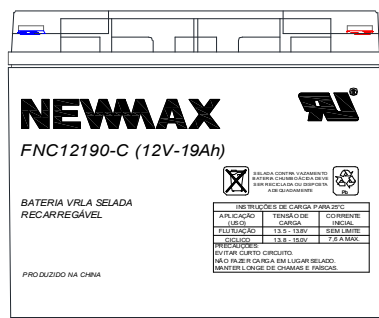

Dimensões

Tabelas de Descarga

Tabela de Descarga com Corrente Constante a 25°C (A)									
V.F/Tempo	5MIN	10MIN	15MIN	30MIN	60MIN	3HR	5HR	10HR	20HR
1,90 V	-	-	-	-	-	4,14	2,79	1,53	0,81
1,85 V	-	-	-	-	-	4,60	3,10	1,70	0,90
1,80 V	48,50	36,80	27,20	17,50	11,20	4,70	3,10	1,73	0,93
1,75 V	49,40	37,50	27,70	17,80	11,20	5,40	3,20	1,81	0,95
1,67 V	50,90	38,90	28,60	18,40	11,40	-	-	-	-

Tabela de Descarga com Potência Constante a 25°C (W)									
V.F/Tempo	5MIN	10MIN	15MIN	30MIN	60MIN	3HR	5HR	10HR	20HR
1,90 V	-	-	-	-	-	8,12	5,54	3,06	1,63
1,85 V	-	-	-	-	-	9,02	6,15	3,40	1,81
1,80 V	88,30	67,70	50,60	33,10	21,70	9,21	6,15	3,46	1,87
1,75 V	89,90	69,00	51,60	33,70	21,80	10,60	6,35	3,50	1,91
1,67 V	92,60	71,60	53,20	34,80	22,10	-	-	-	-

Devido as contínuas pesquisas e melhorias em nossos produtos, as especificações nesta folha de dados estão sujeitas a mudanças sem prévio aviso.

rev. 20210105

Newmax | OPT Eletrônicos e Baterias Ltda.

Fábrica : Estrada Municipal Eduardo Gomes Pinto, 305 e 307 • Ponte Alta • 37640-000 • Extrema-MG • Brasil

Escritório : Conjunto Nacional • Horsa I • Av. Paulista 2073, 3º andar, conjunto 304 • Bela Vista • 01311-940 • São Paulo-SP • Brasil • (11)3392-4500

www.newmax.com.br • www.opt.ind.br