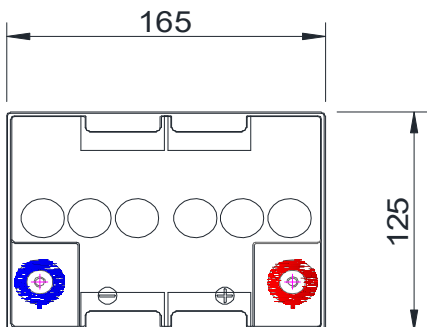

## Especificação

Elementos por monobloco	6	
Tensão Nominal (V)	12	
Capacidade Nominal (Ah)	28 Ah @ 20h	
Dimensões	Comprimento (mm)	165
	Largura (mm)	125
	Altura (mm)	171
	Altura Total (mm)	173
Peso (kg)	9,70	

## Dimensões