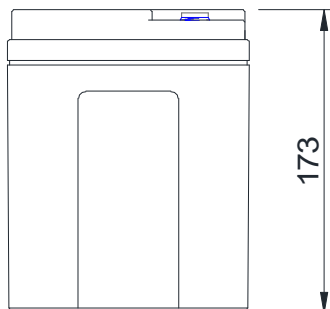

## Especificação

Elementos por monobloco	6	
Tensão Nominal (V)	12	
Capacidade Nominal (Ah)	28 Ah @ 20h	
Dimensões	Comprimento (mm)	165
	Largura (mm)	125
	Altura (mm)	171
	Altura Total (mm)	173
Peso (kg)	9,70	

rev. 20210105

Newmax | OPT Eletrônicos e Baterias Ltda.

Fábrica : Estrada Municipal Eduardo Gomes Pinto, 305 e 307 • Ponte Alta • 37640-000 • Extrema-MG • Brasil

Escritório : Conjunto Nacional • Horsa I • Av. Paulista 2073, 3º andar, conjunto 304 • Bela Vista • 01311-940 • São Paulo-SP • Brasil • (11)3392-4500

## Dimensões