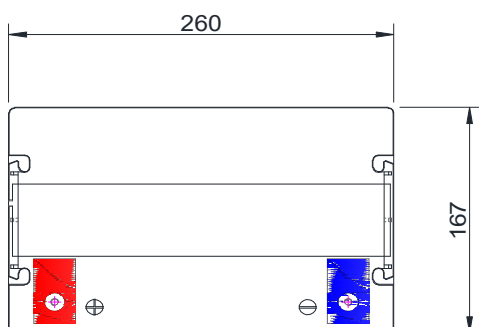

## Especificação

Elementos por monobloco		6
Tensão Nominal (V)		12
Capacidade Nominal (Ah)		80 Ah @ 10h
Dimensões	Comprimento (mm)	260
	Largura (mm)	167
	Altura (mm)	209
	Altura Total (mm)	213
Peso (kg)		24,00

rev. 20210105

Newmax | OPT Eletrônicos e Baterias Ltda.

Fábrica : Estrada Municipal Eduardo Gomes Pinto, 305 e 307 • Ponte Alta • 37640-000 • Extrema-MG • Brasil

Escritório : Conjunto Nacional • Horsa I • Av. Paulista 2073, 3º andar, conjunto 304 • Bela Vista • 01311-940 • São Paulo-SP • Brasil • (11)3392-4500

## Dimensões