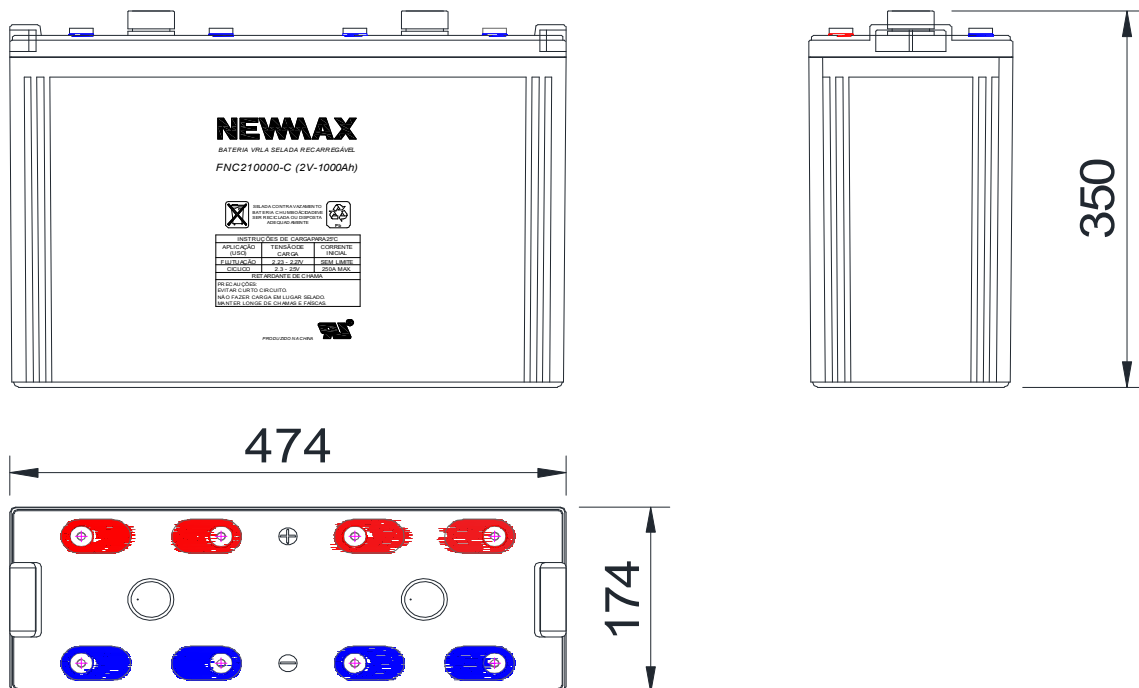

Especificação

Elementos por monobloco	1	
Tensão Nominal (V)	2	
Capacidade Nominal (Ah)	1000 Ah @ 10h	
Dimensões	Comprimento (mm)	174
	Largura (mm)	474
	Altura (mm)	327
	Altura Total (mm)	350
Peso (kg)	53,70	

www.newmax.com.br • www.opt.ind.br

Dimensões

Tabelas de Descarga

Tabela de Descarga com Corrente Constante a 25°C (A)									
V.F/Tempo	5MIN	10MIN	15MIN	30MIN	60MIN	3HR	5HR	10HR	20HR
1,90 V	-	-	-	-	-	208,8	129,6	84,87	45,00
1,85 V	1080	880,0	805,0	645,0	469,0	232,0	144,0	94,30	50,00
1,80 V	1810	1510	1230	831,0	553,0	246,0	152,0	98,00	51,50
1,75 V	1818	1515	1270	833,0	555,0	250,0	153,0	100,0	52,50
1,67 V	2173	1785	1515	1008	636,0	258,0	163,0	102,0	54,50