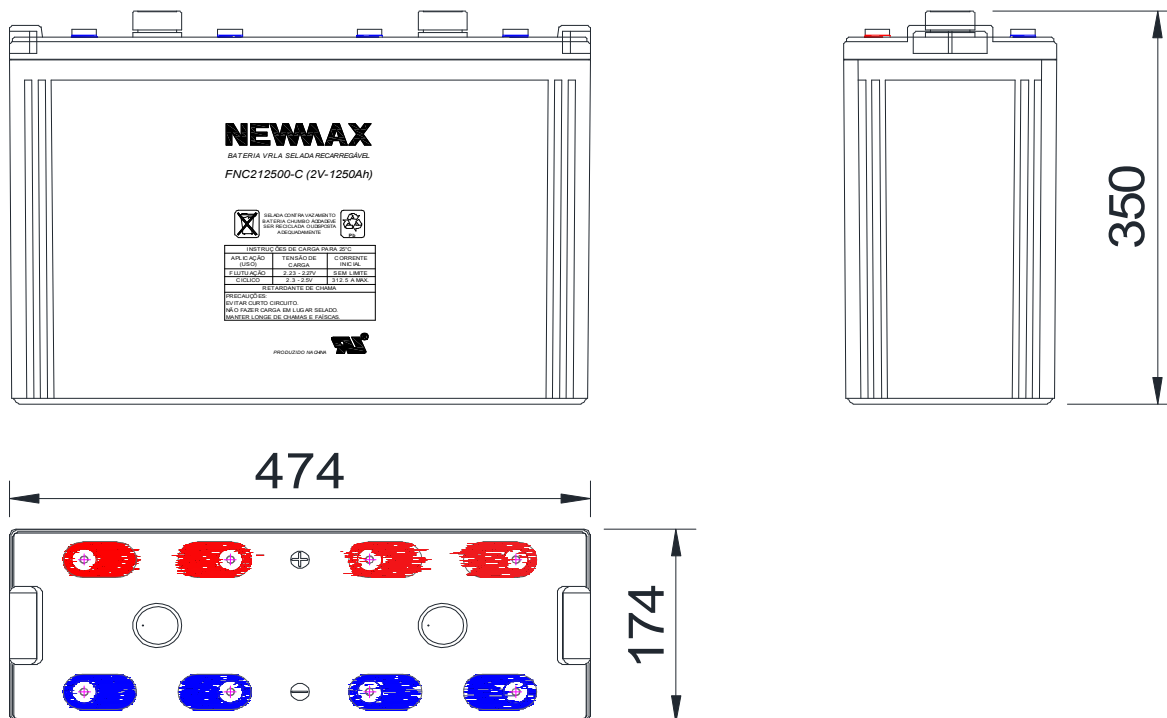

Especificação

Elementos por monobloco	1	
Tensão Nominal (V)	2	
Capacidade Nominal (Ah)	1250 Ah @ 10h	
Dimensões	Comprimento (mm)	174
	Largura (mm)	474
	Altura (mm)	327
	Altura Total (mm)	350
Peso (kg)	60,00	

www.newmax.com.br • www.opt.ind.br

Dimensões

Tabelas de Descarga

Tabela de Descarga com Corrente Constante a 25°C (A)									
V.F/Tempo	5MIN	10MIN	15MIN	30MIN	60MIN	3HR	5HR	10HR	20HR
1,90 V	-	-	-	-	-	261,9	162,0	105,3	56,25
1,85 V	1580	1200	1100	800,0	581,0	291,0	180,0	117,0	62,50
1,80 V	2250	1875	1540	1025	691,0	307,0	187,0	124,0	64,60
1,75 V	2275	1887	1590	1037	694,0	312,5	191,0	125,0	65,90
1,67 V	2713	2238	1900	1256	794,0	319,0	202,0	128,0	67,50