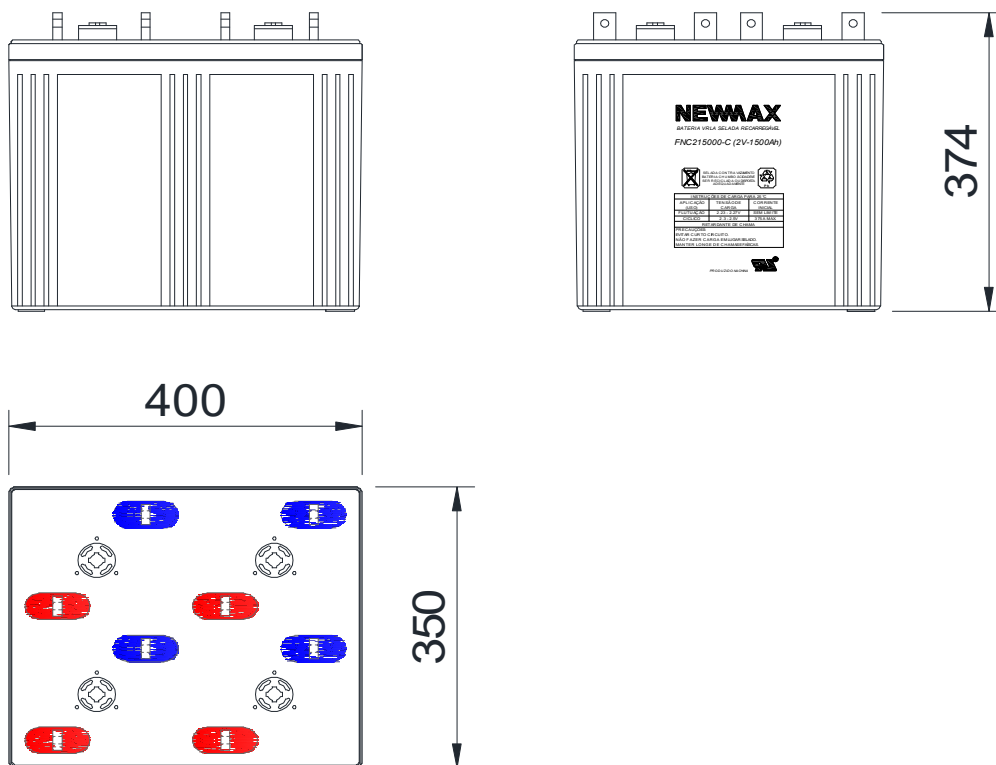

Especificação

Elementos por monobloco	1	
Tensão Nominal (V)	2	
Capacidade Nominal (Ah)	1500 Ah @ 10h	
Dimensões	Comprimento (mm)	350
	Largura (mm)	400
	Altura (mm)	340
	Altura Total (mm)	374
Peso (kg)	87,10	

rev. 20210105

Newmax | OPT Eletrônicos e Baterias Ltda.

Fábrica : Estrada Municipal Eduardo Gomes Pinto, 305 e 307 • Ponte Alta • 37640-000 • Extrema-MG • Brasil

Escritório : Conjunto Nacional • Horsa I • Av. Paulista 2073, 3º andar, conjunto 304 • Bela Vista • 01311-940 • São Paulo-SP • Brasil • (11)3392-4500

www.newmax.com.br • www.opt.ind.br

Dimensões

Tabelas de Descarga

Tabela de Descarga com Corrente Constante a 25°C (A)									
V.F/Tempo	5MIN	10MIN	15MIN	30MIN	60MIN	3HR	5HR	10HR	20HR
1,90 V	-	-	-	-	-	315,0	194,4	128,7	64,80
1,85 V	1800	1500	1350	960,0	698,0	350,0	216,0	143,0	72,00
1,80 V	2550	2100	1860	1230	825,0	366,0	225,0	147,0	75,00
1,75 V	2730	2265	1920	1245	833,0	375,0	230,0	150,0	78,00
1,67 V	3255	2685	2265	1500	968,0	413,0	246,0	156,0	84,00