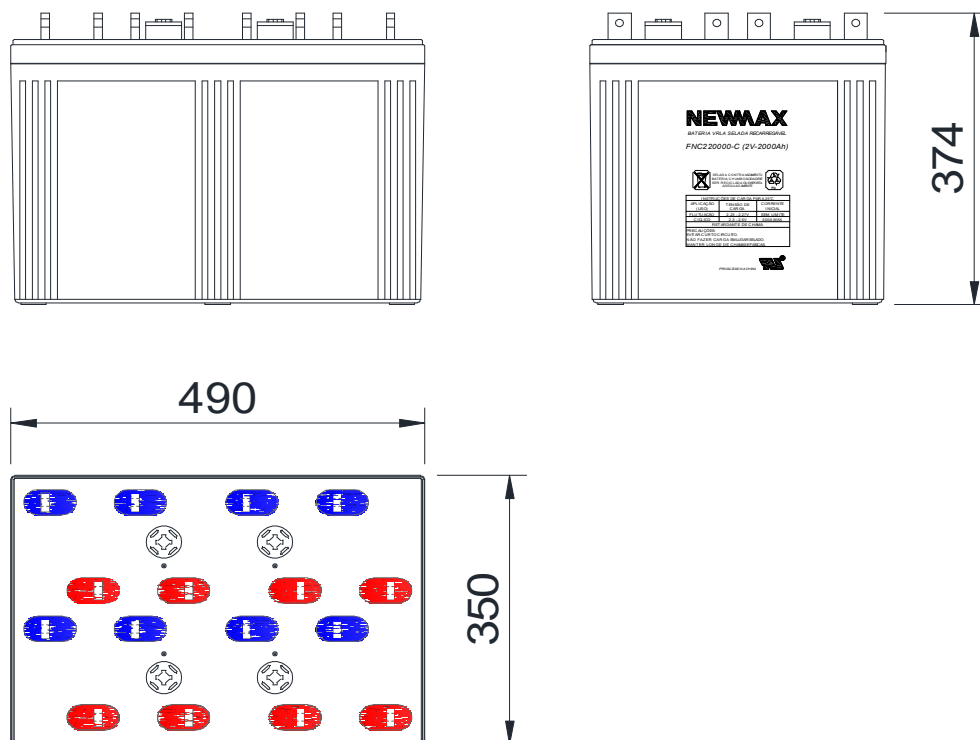

Especificação

Elementos por monobloco	1	
Tensão Nominal (V)	2	
Capacidade Nominal (Ah)	2000 Ah @ 10h	
Dimensões	Comprimento (mm)	350
	Largura (mm)	490
	Altura (mm)	342
	Altura Total (mm)	374
Peso (kg)	111,90	

Imagem

Características

Resistência Interna	0,50 mΩ	
Corrente Máx. de descarga (5s)	20000 A	
Vida projetada	10 anos	
Tipo de Terminal	10 mm	
Material do vaso	ABS	
Temperatura de operação	Carga	0 a 40°C
	Descarga	-15 a 50°C
	Armazenamento	-15 a 40°C
Corrente Máx. de Carga	500 A	
Tensão de Carga	Flutuação	2,23 a 2,27 V
	Cíclico	2,30 a 2,50 V

rev. 20210105

Newmax | OPT Eletrônicos e Baterias Ltda.

Fábrica : Estrada Municipal Eduardo Gomes Pinto, 305 e 307 • Ponte Alta • 37640-000 • Extrema-MG • Brasil

Escritório : Conjunto Nacional • Horsa I • Av. Paulista 2073, 3º andar, conjunto 304 • Bela Vista • 01311-940 • São Paulo-SP • Brasil • (11)3392-4500

www.newmax.com.br • www.opt.ind.br

Dimensões

Tabelas de Descarga

Tabela de Descarga com Corrente Constante a 25°C (A)									
V.F/Tempo	5MIN	10MIN	15MIN	30MIN	60MIN	3HR	5HR	10HR	20HR
1,90 V	-	-	-	-	-	418,5	260,1	169,2	89,1
1,85 V	3000	2400	1800	1290	930,0	465,0	289,0	188,0	99,0
1,80 V	3600	2900	2470	1650	1080	480,0	304,0	194,0	102,0
1,75 V	3630	3030	2550	1660	1110	500,0	307,0	200,0	105,0
1,67 V	4340	3357	3050	2000	1290	520,0	326,0	205,0	113,0