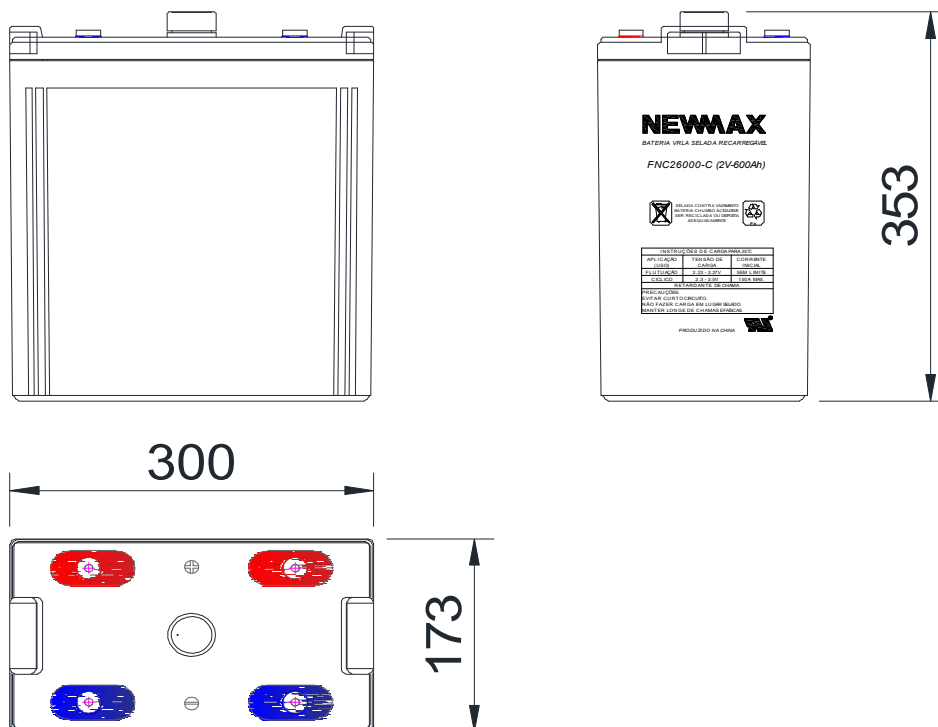

Dimensões

Tabelas de Descarga

Tabela de Descarga com Corrente Constante a 25°C (A)									
V.F/Tempo	5MIN	10MIN	15MIN	30MIN	60MIN	3HR	5HR	10HR	20HR
1,90 V	-	-	-	-	-	125,1	78,21	50,94	26,55
1,85 V	750,0	620,0	570,0	387,0	281,0	139,0	86,90	56,60	29,50
1,80 V	1080	900,0	740,0	498,0	330,0	148,0	91,50	59,00	30,50
1,75 V	1090	909,0	760,0	500,0	333,0	150,0	92,30	60,00	31,50
1,67 V	1304	1071	910,0	604,0	382,0	156,0	98,80	62,00	33,50

Tabela de Descarga com Potência Constante a 25°C (W)									
V.F/Tempo	5MIN	10MIN	15MIN	30MIN	60MIN	3HR	5HR	10HR	20HR
1,90 V	-	-	-	-	-	242,4	161,6	97,95	45,80
1,85 V	-	-	-	976,1	583,4	269,3	179,5	108,8	50,89
1,80 V	1660	1439	1209	1021	605,9	280,5	190,7	112,2	54,11
1,75 V	1929	1572	1354	1043	617,1	297,3	196,4	115,6	59,83
1,67 V	2077	1771	1480	1088	650,8	342,2	207,6	120,1	68,36

Devido as contínuas pesquisas e melhorias em nossos produtos, as especificações nesta folha de dados estão sujeitas a mudanças sem prévio aviso.

rev. 20210105

Newmax | OPT Eletrônicos e Baterias Ltda.

Fábrica : Estrada Municipal Eduardo Gomes Pinto, 305 e 307 • Ponte Alta • 37640-000 • Extrema-MG • Brasil

Escritório : Conjunto Nacional • Horsa I • Av. Paulista 2073, 3º andar, conjunto 304 • Bela Vista • 01311-940 • São Paulo-SP • Brasil • (11)3392-4500

www.newmax.com.br • www.opt.ind.br