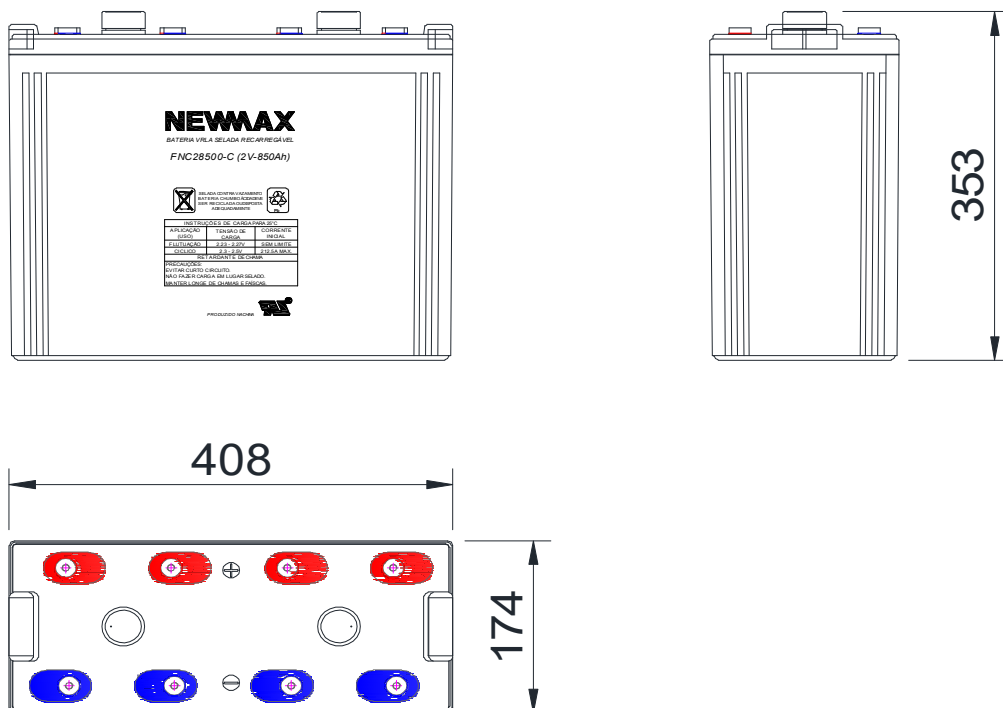

Especificação

Elementos por monobloco	1	
Tensão Nominal (V)	2	
Capacidade Nominal (Ah)	850 Ah @ 10h	
Dimensões	Comprimento (mm)	174
	Largura (mm)	408
	Altura (mm)	330
	Altura Total (mm)	353
Peso (kg)	52,70	

www.newmax.com.br • www.opt.ind.br

Dimensões

Tabelas de Descarga

Tabela de Descarga com Corrente Constante a 25°C (A)									
V.F/Tempo	5MIN	10MIN	15MIN	30MIN	60MIN	3HR	5HR	10HR	20HR
1,90 V	-	-	-	-	-	178,2	109,8	71,91	38,25
1,85 V	980,0	780,0	690,0	544,0	395,0	198,0	122,0	79,90	42,50
1,80 V	1530	1275	1040	697,0	470,0	209,0	127,0	85,00	44,00
1,75 V	1547	1283	1075	705,0	472,0	212,5	130,0	85,00	44,60
1,67 V	1845	1522	1293	855,0	540,0	216,0	138,0	86,70	46,60